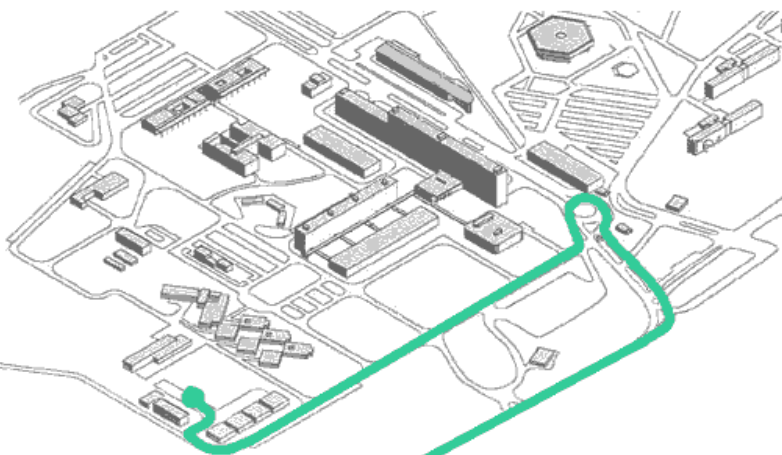

Luminy Biotech Entreprises
Parc Scientifique de Luminy
13 009 Marseille

Tel : + 33 (0)4 91 82 82 82

Fax : + 33 (0)4 91 82 82 89

E-mail : info@trophos.com

Vers Cassis

Vers Marseille

D559

sur le Campus de Luminy:

Passer le
poste de garde, tourner à gauche
au premier rond-point et continuer
tout droit.

Trophos se situe à droite au bout
de l'avenue

Depuis l'aéroport :

- prendre l'A7 en direction de Marseille sur 7 km
- à l'échangeur, prendre l'A55 direction Marseille sur 14 km
- prendre le tunnel Prado-Carénage
- du Prado, suivre la D559 direction Cassis-Luminy
- au rond-point de Luminy, aller tout droit jusqu'au Campus Universitaire